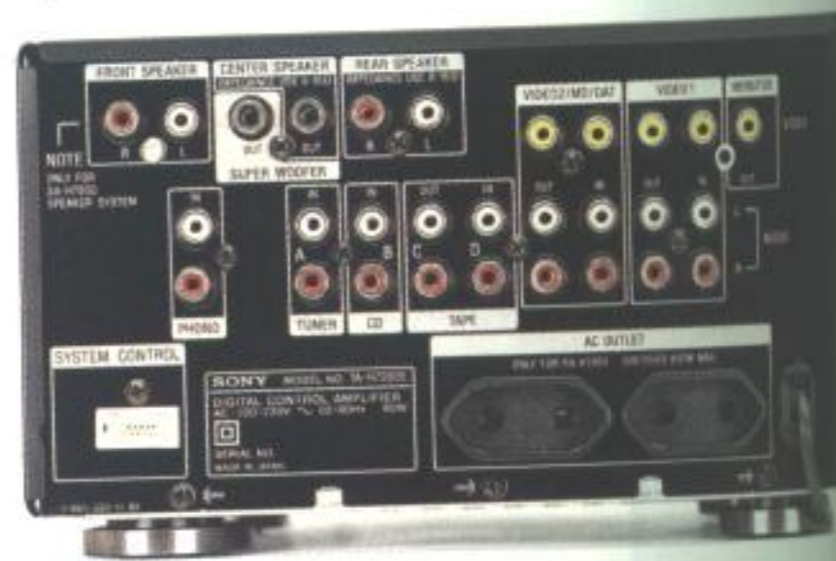

MHC-7900

Sony Mini-systemen voor reusachtige geluidsprestaties!

Sony is mini en mini is Sony. Kijk maar naar de Walkman en Video 8. En Mini HiFi kan alleen maar uit dezelfde keuken komen. Met alle kennis op het gebied van miniaturisering slaagt Sony er keer op keer in het ongelooflijke te presteren: CD-wisselaars, Digital Signal Processing en MiniDisc. Met het topmodel de MHC-7900 voegt Sony daar een uniek Mini hifi-systeem aan toe: volledig digitale voorversterking met Dolby Prologic en actieve speakers met ingebouwde eindversterkers en electrostatische tweeters. Daarnaast presenteert Sony de DHC-MD1, 's werelds eerste geluidsset waarin de cassette definitief vervangen is door een MiniDisc!

Speciaal voor de uitbreiding van uw mini-systeem heeft Sony een MiniDisc-speler met een frontbreedte van 22,5cm.

MHC-7900: State of the Art mini-systeem

Het nieuwste topmodel mini-systeem van Sony is de MHC-7900. Een State of the Art hifi-set met ontelbare mogelijkheden en een ongelooflijke geluidswaardering. Normaal gesproken ging het kleine formaat bij mini-systemen altijd ten koste van het uitgangsvermogen. Bij de MHC-7900 is echter voor een geheel andere invalshoek gekozen. Voorzien van 'Motional Feedback' luidsprekers, waarbij de versterker in de boxen is aangebracht, heeft dit systeem ondanks de kleine afmetingen

een groots muziekvermogen van maar liefst 2x100 Watt! Daarbij meet het Motional Feedback systeem de bewegingen van de lage tonen luidspreker, vergelijkt deze met het aangeboden signaal en corrigeert waar nodig.

De MHC-7900 heeft veel aansluitmogelijkheden, waaronder 2 video (beeld) ingangen.

Het resultaat is een weergave met een zeer lage vervorming en krachtige bassen met een frequentiebereik tot maar liefst 40Hz. De luidsprekers zijn tevens voorzien van electrostatische hoge tonen speakers. Zoals de naam al zegt berust de werking van deze hoge tonen luidsprekers op het principe van wisselende electrostatische